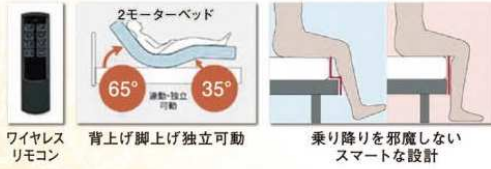

リクライニング

ベッド

フランスベッド

RECLINING BED FranceBed

多くの医療・介護の現場で培ってきた経験と安全性・トップブランドとしてのデザイン性。その両方を兼ね備えた電動ベッド。

非課税