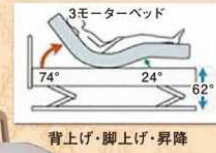

リクライニング

ベッド

フランスベッド

RECLINING BED FranceBed

多くの医療・介護の現場で培ってきた経験と安全性・トップブランドとしてのデザイン性。その両方を兼ね備えた電動ベッド。

非課税

足もとライト付で夜も安心

安心・安全を追求した設計
くつろぎのスタイルが選べるシリーズ

ベッド本体価格

ベッド本体価格

非課税 2モーター ¥200,000

非課税 1モーター ¥160,000

三条店で
ご体感
いただけます。

非課税

選べるマット

ベッド本体価格

ベッド本体価格

非課税 2モーター ¥168,000

非課税 3モーター ¥198,000

立ち上がりやすい低床設計

センターコイルサイドフレーム構造

メーカー協賛 超特価 限定数ベッド

メーカー協賛 超特価 限定数ベッド

96×199×72
床高20・25・30・35(4段階)cm
静音モーター搭載
1モーター ¥69,800
2モーター ¥79,800
サイドガード2個付・ハードマット付

96×203×76~106
床高29.5~59.5cm
静音モーター搭載
3モーター ¥99,800
サイドガード2個付
ハードマット付

人が喜ぶという「感性工学」を取り入れた快適な眠りのためのマットレス
シモンズの快適な寝心地
ビューティースレスト
SIMMONS SIMMONS
Beautyrest Limited Collection

ダブルクッションベッド
2台セット
ツインシリーズ
シングル+シングル
シモンズならではの寝心地をお確かめください。
6.5インチマット 2台セット ¥200,000 (税込 ¥220,000)
ピロートップ6.5 2台セット ¥300,000 (税込 ¥330,000)

ダブルサイズ
棚付スノコタイプ
¥170,000 (税別)
6.5インチマット付 税込 ¥187,000

国産 FranceBed マット付
196×211×80/23cm
France Bed ツインベッド 2台セット
日本製ハードマット付
¥99,900 (税別)
税込 ¥109,890

国産 FranceBed マット付
100×213×82/84cm
シングルベッド スーパーハード
ランプ付 引出付
¥59,800 (税別)
税込 ¥65,780

天然木ムク材 床板
106ワイドサイズ 106×205×80/36cm
おふとん用ベッド
¥19,900 (税別)
税込 ¥21,890

ハードマット付 スノコフレーム
98×203×77/45cm
シングルベッド
¥50,700 (税別)
¥19,800 (税別)
税込 ¥21,780

3段リクライニング
187×78/113×85 座高38cm
ソファベッド
¥33,000 (税別)
¥19,800 (税別)
税込 ¥21,780

天然木ムク材 角柱使用
2段ベッド
107×210×161cm
ヘッドボード付 床板スノコ仕様 上下連結
¥110,000 (税別) が
¥79,800 (税別)
税込 ¥87,780